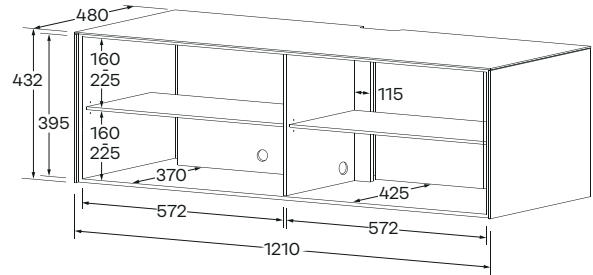

Varianto

DATENBLATT

(Hauptelement)

LBH 120

Alle Angaben in Millimeter

HIGHLIGHTS

- Glasfronten austauschbar
- Glasfarben nach Kundenwunsch beliebig kombinierbar
- Erweiterbarkeit durch Kombination mit weiteren Varianto Modellen
- Hauptelement mit perforiertem Frontglas, dadurch geschlossen durchlässig für Infrarot