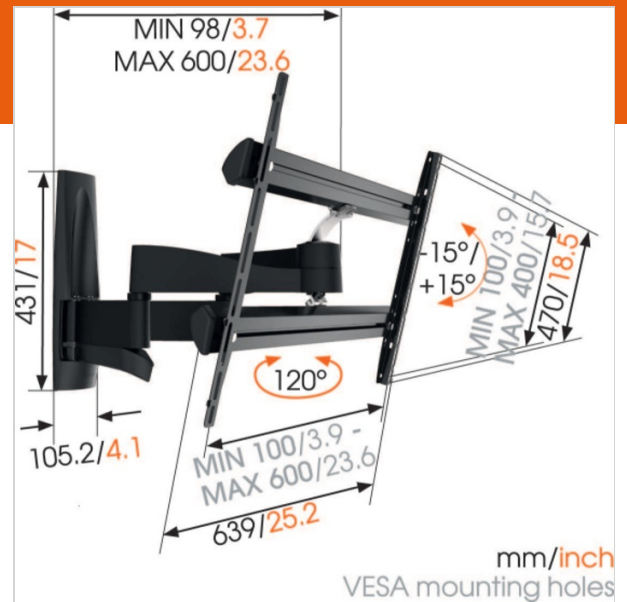

WALL 3350 Full-Motion TV Wall Mount

Artikelnummer (SKU) 8354130
Farbe Schwarz

Key Benefits

- Drehen Sie Ihren Fernseher ohne Mühe um bis zu 120°
- Verstecken Sie alle unschönen Kabel
- Screen Protection System - Schützt Ihren Fernseher davor, gegen die Wand zu stoßen
- Ultrastark - entwickelt für schwere Fernseher
- Auch für ein TV-Gerät in einem Schrank oder in einer Nische geeignet.
- Markieren Sie das erste Bohrloch ganz einfach mit der TV Mount Guide App!

Full motion TV wall mount with double support arms for TVs up to max. 45 kg

The WALL 3350 is designed especially for extra-large and heavy TVs. A solid mount for TVs from 40" to 65" (101-165 cm). The maximum turning angle is 120° and the max. tilting angle is 15°.

Sturdy construction thanks to double support arms, also for large and heavy TVs

The unique construction with two support arms ensures a stable and powerful weight capacity. The Screen Protection System prevents your TV from touching the wall.