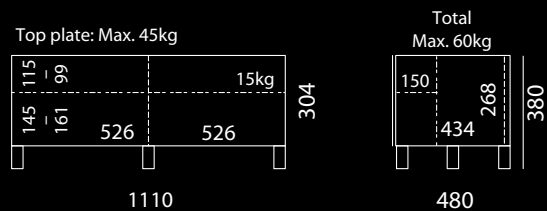

### JRL1101S. Smart TV-Möbel mit Soundbar Integration.

Mit stoffbespannter Klappe. Sowohl die Abdeckplatte, als auch die Außenseiten sind aus hochglänzendem und kratzfestem Schwarz- oder Snowglas. Im Inneren des Möbels befindet sich eine durchgehende Universal Glasablage für die gängigen Soundbars und Raum für Subwoofer und Geräte. Die Bodenplatte enthält eine Kabelöffnung.

Maximale Größe der Soundbar: (B) 1020 mm x (H) 105 mm x (T) 140 mm

JRL1101S-BG Schwarzglas, stoffbespannte Klappe in Schwarz **749,99 €**  
 JRL1101S-SNG Snowglas, stoffbespannte Klappe in Silber **749,99 €**