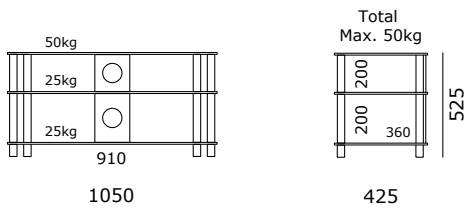

JRC1051-BG Schwarz mit Schwarzglas
JRC1051-KG Silber mit Klarglas