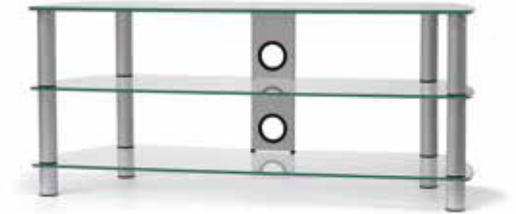

JRC1201, JRC1051 und JRP850. Eleganz in Glas und Metall.

Die Just-Racks Modelle JRC1201, JRC1051 und JRP850 bestehen mit ihren hochglänzenden Schwarz oder Silber lackierten Alusäulen, Ablagen aus kratzfestem Schwarz- oder Klarglas sowie integriertem Kabelmanagement.

JRC1201-BG Schwarz mit Schwarzglas **199,99 €**
JRC1201-KG Silber mit Klarglas **199,99 €**

JRC1051-BG Schwarz mit Schwarzglas **179,99 €**
JRC1051-KG Silber mit Klarglas **179,99 €**

JRP850-BG Schwarz mit Schwarzglas **99,99 €**
JRP850-KG Silber mit Klarglas **99,99 €**

JRC1051-BG
Schwarz mit Schwarzglas

JRC1201-BG Schwarz mit Schwarzglas
 JRC1201-KG Silber mit Klarglas

JRC1051-BG Schwarz mit Schwarzglas
 JRC1051-KG Silber mit Klarglas

JRP850-BG Schwarz mit Schwarzglas
 JRP850-KG Silber mit Klarglas