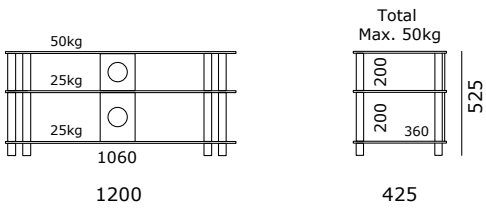

JRC1201-BG Schwarz mit Schwarzglas
JRC1201-KG Silber mit Klarglas