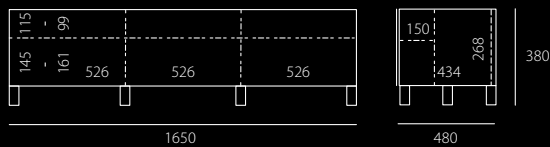

just-racks

Just-Racks JRL1651S. Das Smart TV-Möbel mit Soundbar Integration.

Mit stoffbespannter Klappe. Sowohl die Abdeckplatte, als auch die Außenseiten sind aus hochglänzendem und kratzfestem Schwarz- oder Snowglas. Im Inneren des Möbels befindet sich eine durchgehende Universal Glasablage für die gängigen Soundbars und Raum für Subwoofer und Geräte.

Maximale Größe der Soundbar: (B) 1580 mm x (H) 105 mm x (T) 140 mm

JRL1651S-BG Schwarz, stoffbespannte Klappe in Schwarz
 JRL1651S-SNG Weiß, stoffbespannte Klappe in Silber

Die stoffbespannte Klappe lässt Infrarotsignale durch.
 Alle JRL-Modelle werden mit Aluminiumfüßen und montiert geliefert.