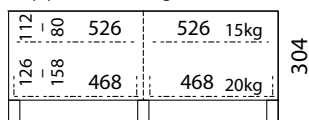

JRL1100S-SL. Smart TV-Möbel mit Schublade

Eine Schublade, zwei verstellbare Einlegeböden aus Klarglas.
Die Bodenplatte enthält eine Kabelöffnung.

JRL1100S-SL-BG Schwarz **749,99 €**

JRL1100S-SL-SNG Weiß **749,99 €**

Top plate: Max. 45kg