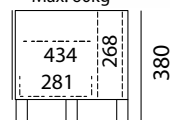

1110

Total
Max. 60kg