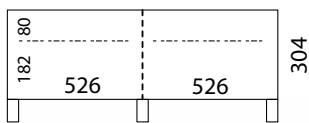

JRL1100S. Smart TV-Möbel mit Klappe

Eine Klappe, zwei Einlegeböden aus Klarglas.
Die Bodenplatte enthält eine Kabelöffnung.

JRL1100S-BG Schwarz **599,99 €**

JRL1100S-SNG Weiß **599,99 €**

Top plate: Max. 45kg

1110

Total
Max. 60kg

480

JRL1100S-SL. Smart TV-Möbel mit Schublade

Eine Schublade, zwei verstellbare Einlegeböden aus Klarglas.
Die Bodenplatte enthält eine Kabelöffnung.

JRL1100S-SL-BG Schwarz **749,99 €**