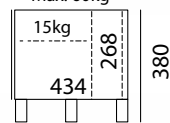

JRL1100S. Smart TV-Möbel mit Klappe

Eine Klappe, zwei Einlegeböden aus Klarglas.
Die Bodenplatte enthält eine Kabelöffnung.

JRL1100S-BG Schwarz **599,99 €**

JRL1100S-SNG Weiß **599,99 €**

Top plate: Max. 45kg

1110

Total
Max. 60kg

480

JRL1100S-SL. Smart TV-Möbel mit Schublade

Eine Schublade, zwei verstellbare Einlegeböden aus Klarglas.
Die Bodenplatte enthält eine Kabelöffnung.

JRL1100S-SL-BG Schwarz **749,99 €**