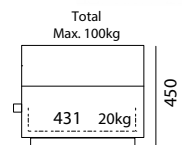

JRA121-BG

Zwei Schubladen, zwei Fächer

1198

500

JRA150-BG

Zweitürig mit offenem Mittelfach, zwei Türen, drei verstellbare Einlegeböden aus Klarglas

1500

500