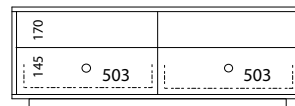

JRA121-BG

Zwei Schubladen, zwei Fächer

1198

500

JRA150-BG

Zweitürig mit offenem Mittelfach, zwei Türen, drei verstellbare Einlegeböden aus Klarglas

1500

500