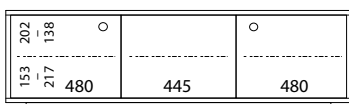

JRA121-BG

Zwei Schubladen, zwei Fächer

1198

500

JRA150-BG

Zweitürig mit offenem Mittelfach, zwei Türen, drei verstellbare Einlegeböden aus Klarglas

1500

500