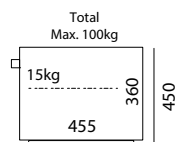

JRA121-BG

Zwei Schubladen, zwei Fächer

1198

500

JRA150-BG

Zweitürig mit offenem Mittelfach, zwei Türen, drei verstellbare Einlegeböden aus Klarglas

1500

500