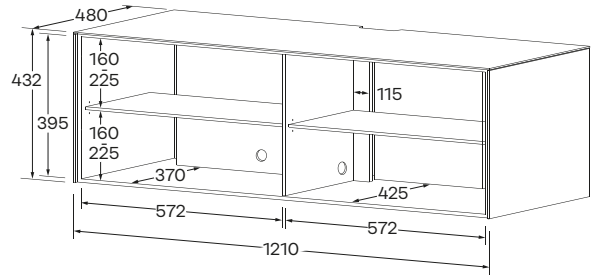

Varianto

DATENBLATT

(Hauptelement)

LBH 120

Alle Angaben in Millimeter

HIGHLIGHTS

- Glasfronten austauschbar
- Glasfarben nach Kundenwunsch beliebig kombinierbar
- Erweiterbarkeit durch Kombination mit weiteren Varianto Modellen
- Hauptelement mit perforiertem Frontglas, dadurch geschlossen durchlässig für Infrarot