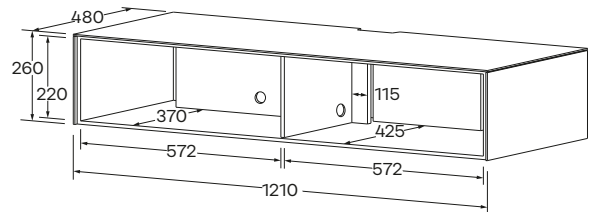

Varianto

DATENBLATT

(Hauptelement)

LB 120

Alle Angaben in Millimeter

HIGHLIGHTS

- Glasfronten austauschbar
- Glasfarben nach Kundenwunsch beliebig kombinierbar
- Erweiterbarkeit durch Kombination mit weiteren Varianto Modellen
- Hauptelement mit perforiertem Frontglas, dadurch geschlossen durchlässig für Infrarot